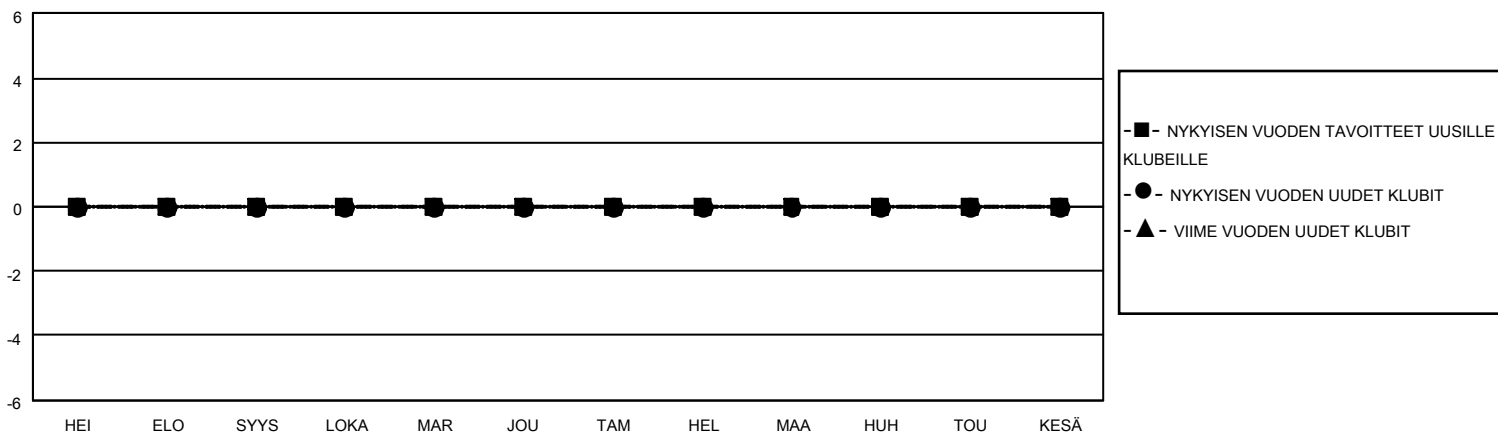

MONTHLY MEMBERSHIP PROGRESS REPORT

SIJAINTI FINLAND

District 107 K

Results as of: 8/31/2020

Klubit				jäsentä			
TULOKSET 2020-2021				TULOKSET 2020-2021			
NELJÄNNES	UUDEN KLUBIN TAVOITE	UUDET KLUBIT	LOPETETUT KLUBIT	NELJÄNNES	JÄSENKASVUN NETTOTAVOITE	TOTEUTUNUT JÄSENKASVU	POISTETUT JÄSENET (mukaan lukien siirrot)
HEI/ELO/SYYS	0	0	2	HEI/ELO/SYYS	30	3	64
LOKA/MAR/JOU	0	0	0	LOKA/MAR/JOU	35	0	0
TAM/HEL/MAA	0	0	0	TAM/HEL/MAA	30	0	0
HUH/TOU/KESÄ	0	0	0	HUH/TOU/KESÄ	15	0	0

TAVOITTEET JA UUDET KLUBIT, KUMULATIIVINEN

TAVOITTEET JA JÄSENET, KUMULATIIVINEN

LAKKAUTETUT KLUBIT: 2

1 CLUBS OF 51 LISÄNNYT YHDEN TAI USEAMMAN UUTTA JÄSENTÄ

SUKUPUOLIJAKAUMA

MIES 942 (80.38%)
NAINEN 230 (19.62%)