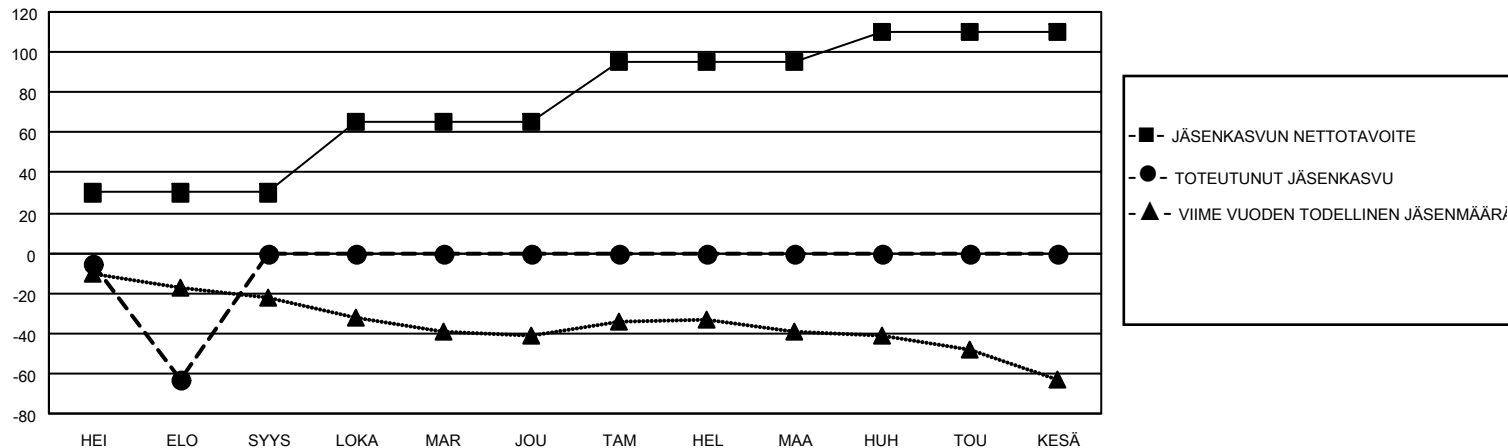

MONTHLY MEMBERSHIP PROGRESS REPORT

SIJAINTI FINLAND

District 107 K

Results as of: 8/31/2020

Klubit				jäsentä			
TULOKSET 2020-2021				TULOKSET 2020-2021			
NELJÄNNES	UUDEN KLUBIN TAVOITE	UUDET KLUBIT	LOPETETUT KLUBIT	NELJÄNNES	JÄSENKASVUN NETTOTAVOITE	TOTEUTUNUT JÄSENKASVU	POISTETUT JÄSENET (mukaan lukien siirrot)
HEI/ELO/SYYS	0	0	2	HEI/ELO/SYYS	30	3	64
LOKA/MAR/JOU	0	0	0	LOKA/MAR/JOU	35	0	0
TAM/HEL/MAA	0	0	0	TAM/HEL/MAA	30	0	0
HUH/TOU/KESÄ	0	0	0	HUH/TOU/KESÄ	15	0	0

TAVOITTEET JA UUDET KLUBIT, KUMULATIIVINEN

TAVOITTEET JA JÄSENET, KUMULATIIVINEN

LAKKAUTETUT KLUBIT: 2

1 CLUBS OF 51 LISÄNNYT YHDEN TAI USEAMMAN UUTTA JÄSENTÄ

SUKUPUOLIJAKAUMA

MIES 942 (80.38%)
NAINEN 230 (19.62%)